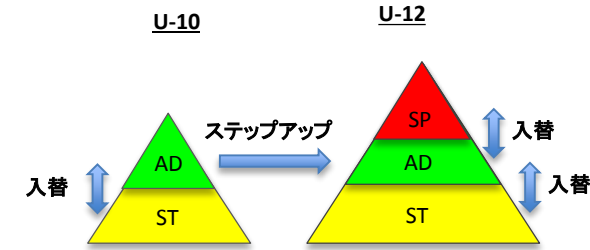

火曜日	アドバンスU-10	17:00~18:30
	スペシャルU-12	18:30~20:00
木曜日	アドバンスU-12	17:00~18:30
	スペシャルU-12	18:30~20:00
金曜日	スタンダードU-10	17:00~18:30
	スタンダードU-12	18:30~20:00

	火	木	金
	市川		
17:00			
17:30	AD 10	AD 12	ST 10
18:00			
18:30	SP 12	SP 12	ST 12
19:00			
19:30