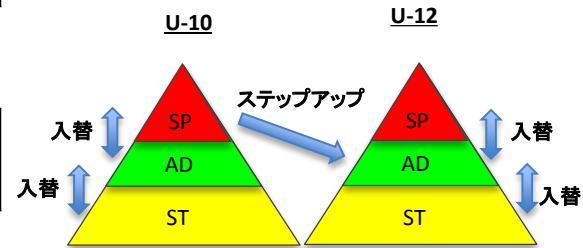

火曜日	アドバンスU-10	16:30~18:00
	スペシャルU-10	18:00~19:30
水曜日	スペシャルU-10	17:30~19:00
	スペシャルU-12	19:00~20:30
木曜日	スタンダードU-10	16:30~18:00
	スタンダードU-12	18:00~19:30
金曜日	スペシャルU-12	18:00~19:30

	火	水	木	金
	蒲田			
16:30				
17:00	AD 10		ST 10	
17:30				
18:00		AD 12	ST 12	SP 12
18:30	SP 10			
19:00				
19:30		SP 12		
20:00