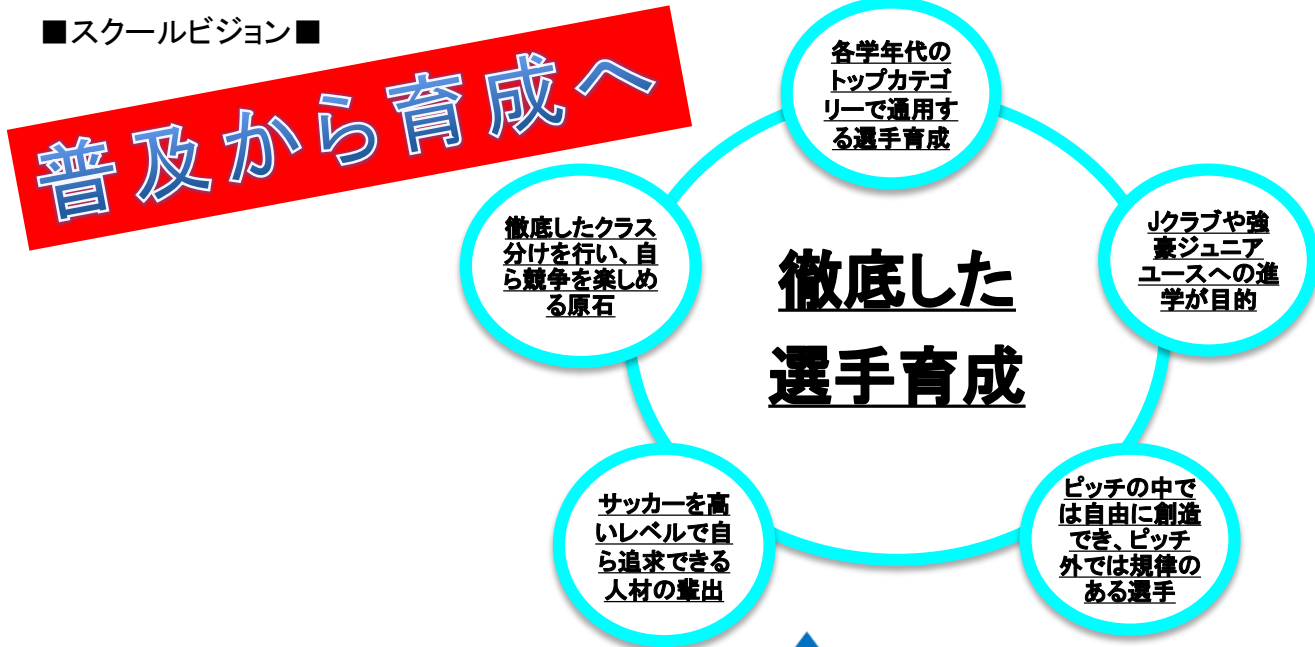

2018年からのサッカースクールSKY

サッカースクールSKYは、2018年度から徹底したクラス分けを行い、クラス別で競い選手たちに上のクラス・高いレベルを求めて頂きます。さらに1, 2年生クラスを廃止し、3年生以上の選手を対象に全クラス90分のトレーニングに。我々は『上を目指す選手』を求め、高い技術・人間性をさらに向上させる事を目的とし、クラス分けを徹底的に行ったサッカースクールへと大きく変わります。

■スクールビジョン■

■育成ピラミッド■

所属選手たちには3ヶ月に1度、昇格マッチデーに参加する権利があります。

■ クラス分けについて ■

エリートクラス(ER) ★★★★★

～スペシャルの中でも選抜された選手しか招集されない「Team SKY Elite」として大会や試合参加～
月に1度程度の遠征や試合を行う時にのみ招集させるチーム。夏休み・冬休みなどは遠征を行い徹底的に強化を図ります。

スペシャルクラス(SP) ★★★