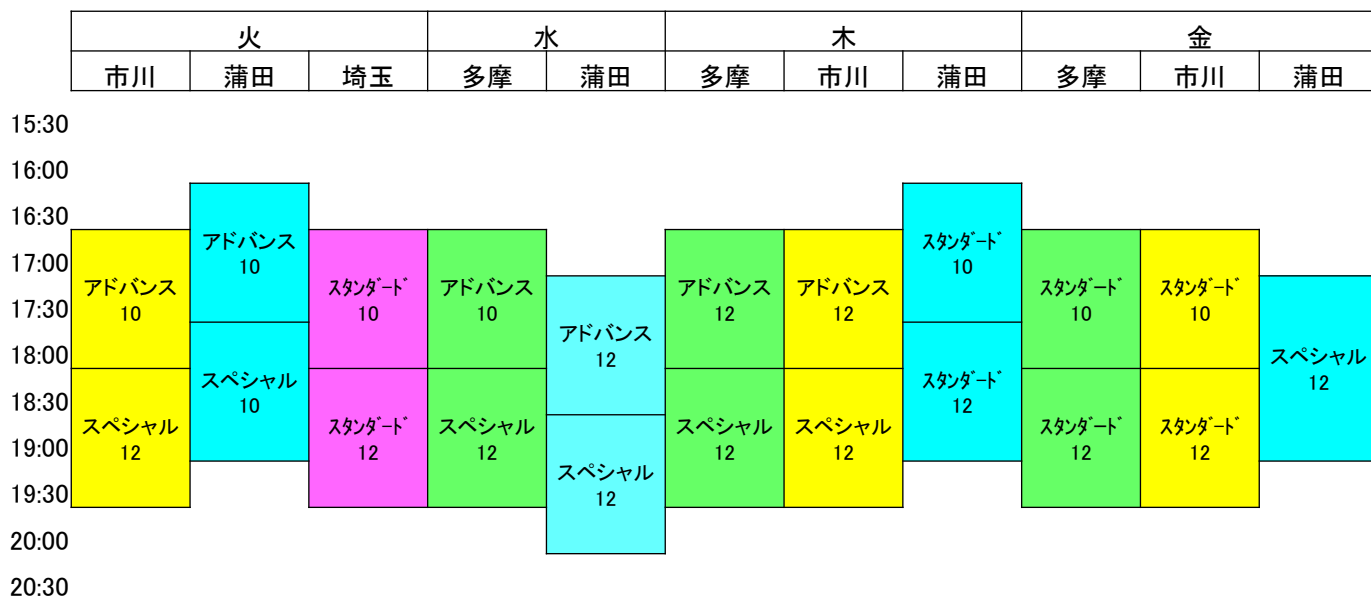

■タイムスケジュール

■「昇格マッチデーとは？」

3ヶ月に一度設定いたします。

スペシャルクラス ⇄ アドバンスクラス

両クラス一緒に3時間トレーニング及び試合を行い、コーチが評価させていただきます。
その結果を翌月より反映いたします。

アドバンスクラス ⇄ スタンダードクラス

開催曜日が違うため、スタンダードクラス内での昇格希望者がアドバンスクラスの時間帯のトレーニングに交ざり、コーチが評価させていただきます。

■注意事項

- ・2018年度から「スペシャルクラス」は週2回の受講といたします。
- ・2018年度より学校のブランド力向上と一体感を創り出すため、スクールウェアを統一いたします。
  「スクールウェア」「スクールピステ」をご購入いただきます。

■2017年度活動実績

- ・VS 横浜F・Mトレーニングマッチ
- ・VS 柏レイソルトレーニングマッチ
- ・VS 鹿島アントラーズトレーニングマッチ
- ・VS ジェフ市原トレーニングマッチ
- ・VS 町田ゼルビアトレーニングマッチ
- ・COPA KARUIZAWA CUP 参加
- ・ウィンターフットボールカップ 参加

■2018年度進路実績

- ・鹿島アントラーズジュニアユース
- ・川崎フロンターレU-12
- ・S.C.相模原ジュニアユース
- ・東急SレイエスFC
- ・FC多摩
- ・FCトリプレッタ