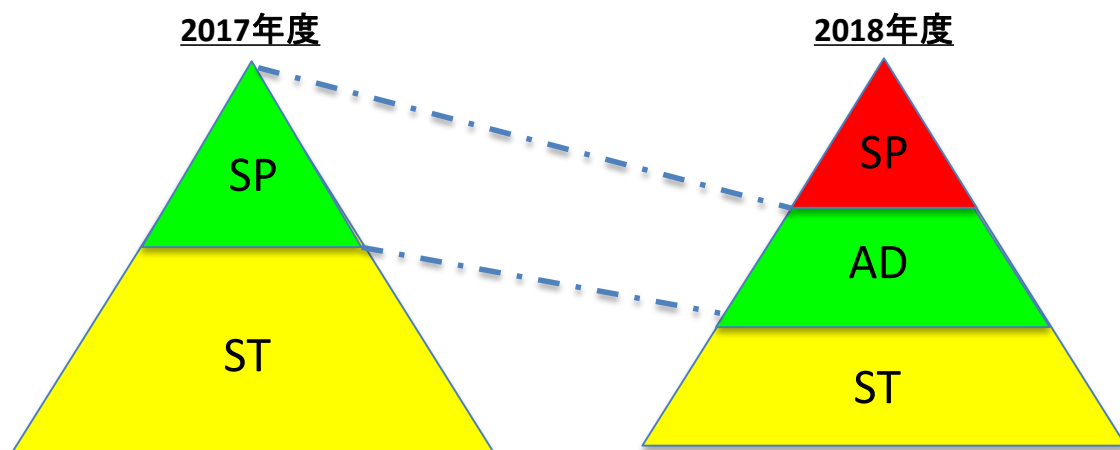

2018年からのサッカースクールSKY

サッカースクールSKYは、2018年度から徹底したクラス分けを行い、クラス別で競い選手たちに上のクラス・高いレベルを求めて頂きます。さらに1, 2年生クラスを廃止し、3年生以上の選手を対象に全クラス90分のトレーニングに。我々は『上を目指す選手』を求め、高い技術・人間性をさらに向上させる事を目的とし、クラス分けを徹底的に行ったサッカースクールへと大きく変わります。

■スクールビジョン■

■育成ピラミッド■

所属選手たちには3ヶ月に1度、昇格マッチデーに参加する権利があります。

■ クラス分けについて ■

エリートクラス(ER) ★★★★★

～スペシャルの中でも選抜された選手しか招集されない「Team SKY Elite」として大会や試合参加～
月に1度程度の遠征や試合を行う時にのみ招集させるチーム。夏休み・冬休みなどは遠征を行い徹底的に強化を図ります。

スペシャルクラス(SP) ★★★