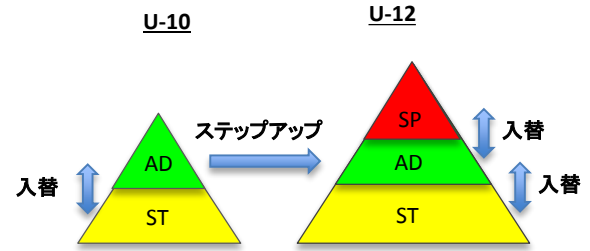

多摩校

水曜日	アドバンスU-10	17:00~18:30
	スペシャルU-12	18:30~20:00
木曜日	アドバンスU-12	17:00~18:30
	スペシャルU-12	18:30~20:00
金曜日	スタンダードU-10	17:00~18:30
	スタンダードU-12	18:30~20:00

	水	木	金
	多摩		
17:00			
17:30	AD 10	AD 12	ST 10
18:00			
18:30	SP 12	SP 12	ST 12
19:00			
19:30