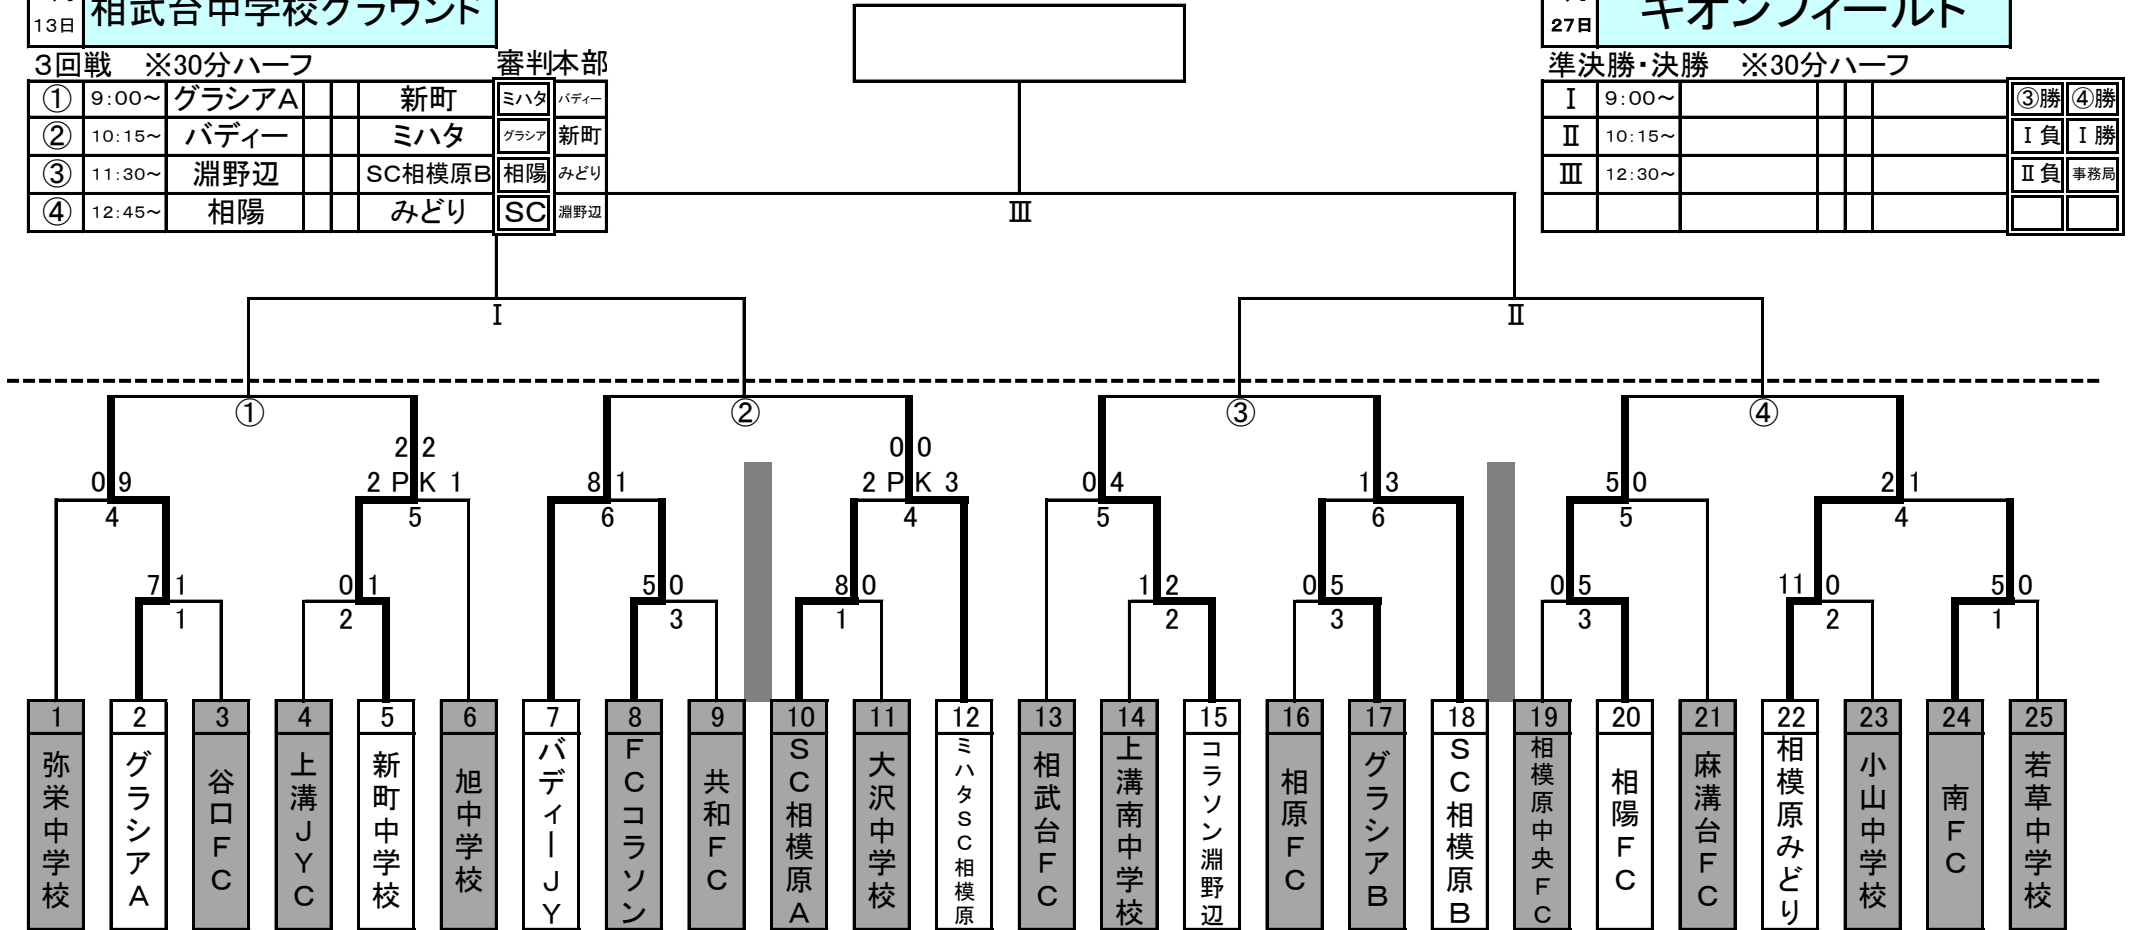

第45回ジュニアカップサッカー大会 トーナメント表

2月13日 相武台中学校グラウンド

3回戦 ※30分ハーフ 審判本部

①	9:00~	グラシアA		新町	ミハタ	バディー
②	10:15~	バディー		ミハタ	グラシア	新町
③	11:30~	淵野辺		SC相模原B	相陽	みどり
④	12:45~	相陽		みどり	SC	淵野辺

2月27日 ギオンフィールド

準決勝・決勝 ※30分ハーフ

I	9:00~					③勝	④勝
II	10:15~					I負	I勝
III	12:30~					II負	事務局