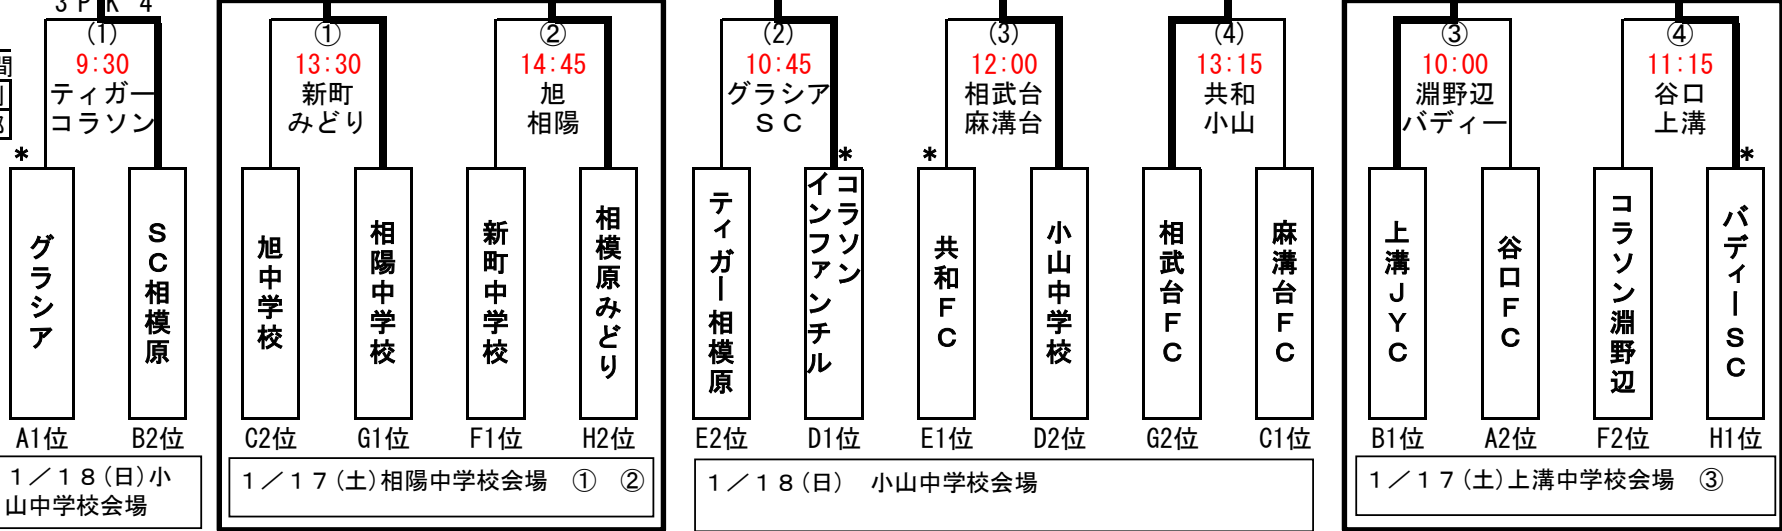

(イ)
 10:45
 (A) 勝ち
 (B) 勝ち

1月24日(土)
 予備
 1月25日(日)

開始時間
 審判
 本部

開始時間
 審判
 本部

開始時間
 審判
 本部

0 2	9:30	1 0	1 2	0 2	0 0	1 0	5 0	0 1
2 0	②勝	2 1	3 3	3 2	2 4	1 1	3 5	0 0
0 0	(2)勝	2 1	3 3	3 2	2 4	1 1	3 5	0 0
2 0		2 1	3 3	3 2	2 4	1 1	3 5	0 0
0 2		2 1	3 3	3 2	2 4	1 1	3 5	0 0
3 PK 4		2 1	3 3	3 2	2 4	1 1	3 5	0 0

1 / 17 (土) 相陽中学校会場 ①②の順です。 1 / 17 (土) 上溝中学校会場 ③④の順です。
 1 / 18 (日) 小山中学校会場 (1) (2) (3) (4) の順です。