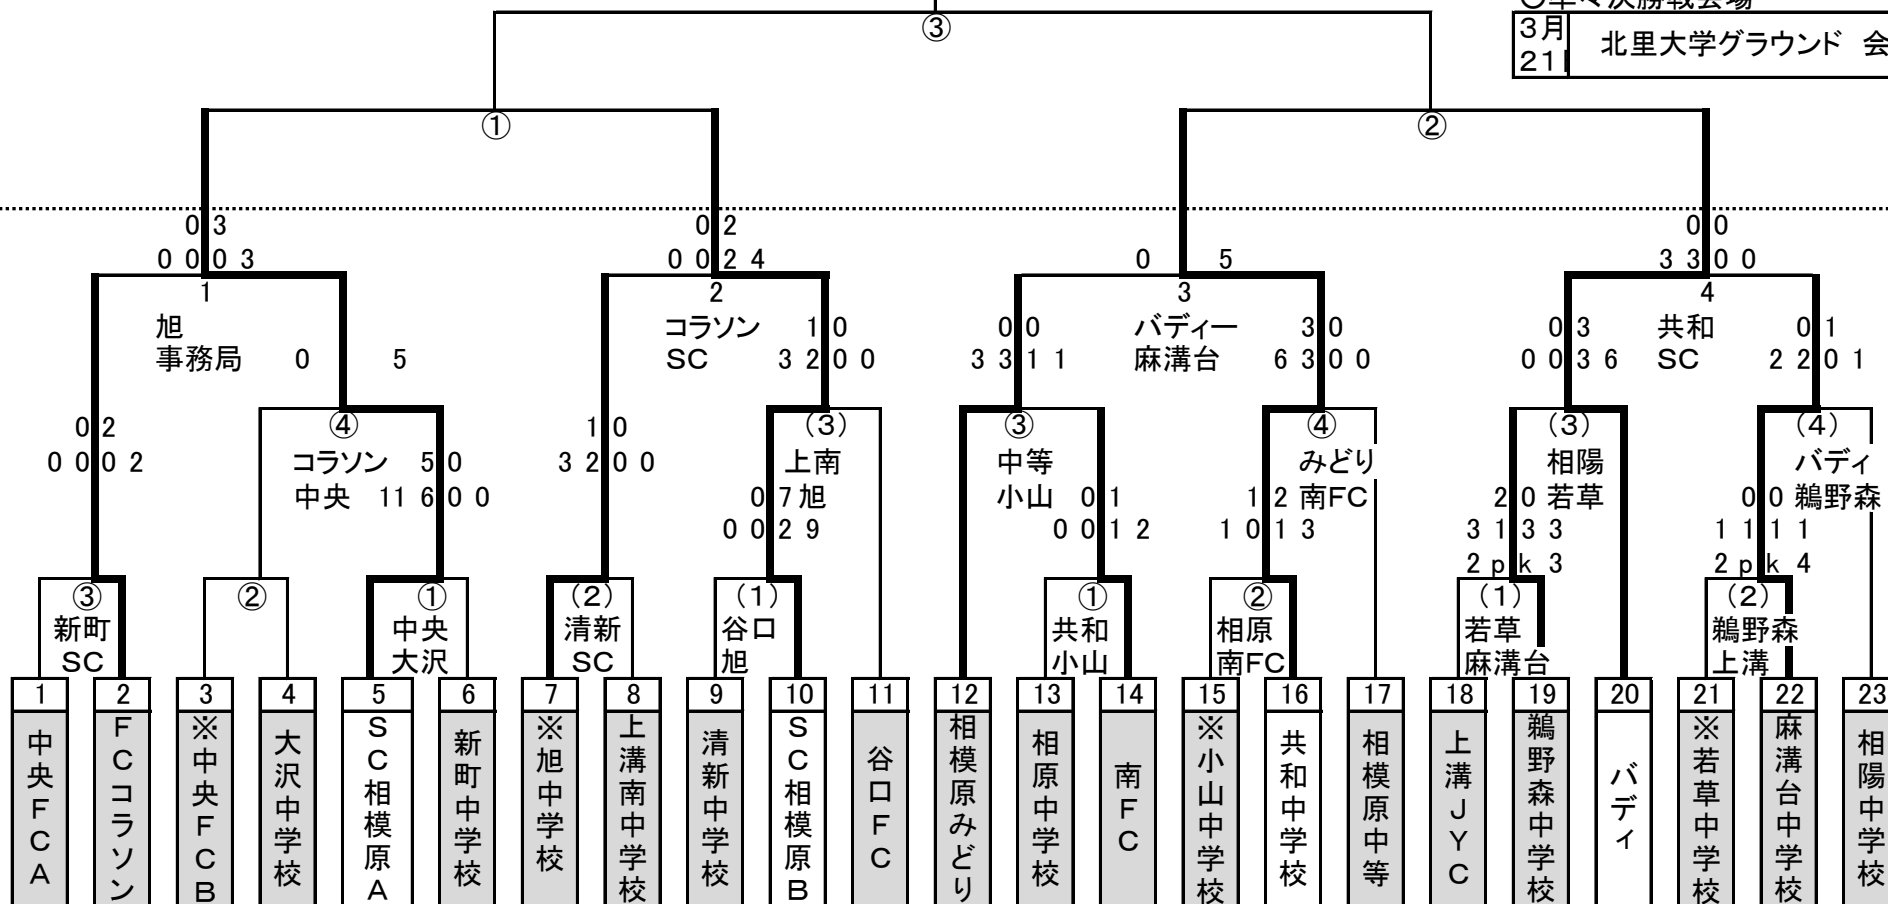

第43回ジュニアカップサッカー大会 トーナメント表

優勝

◎準決勝・決勝会場

3月	未定	会場
----	----	----

○準々決勝戦会場

3月 21日	北里大学グラウンド	会場
-----------	-----------	----

決勝
審判
本部

準決勝
審判
本部

準々決勝
審判
本部

2回戦
審判
本部

1回戦
審判
本部

2月 1日	中央中学校	会場
----------	-------	----

2月 1日	旭中学校	会場
----------	------	----

2月 1日	小山中学校	会場
----------	-------	----

2月 1日	若草中学校	会場
----------	-------	----

試合②は両チーム棄権でなし

※ 勝敗が決まらない場合はPK戦
(準決勝・決勝は5分ハーフの延長戦)

①(1)	9:00~	(25-5-25)
②(2)	10:10~	(25-5-25)
③(3)	11:20~	(25-5-25)
④(4)	12:30~	(25-5-25)

2月8日(土)降雪、積雪のため中止

2月15日(土)積雪、学年末試験のため中止

3月1日(土)フットサル1年生大会

3月9日(日)8チームの都合が合わなかった